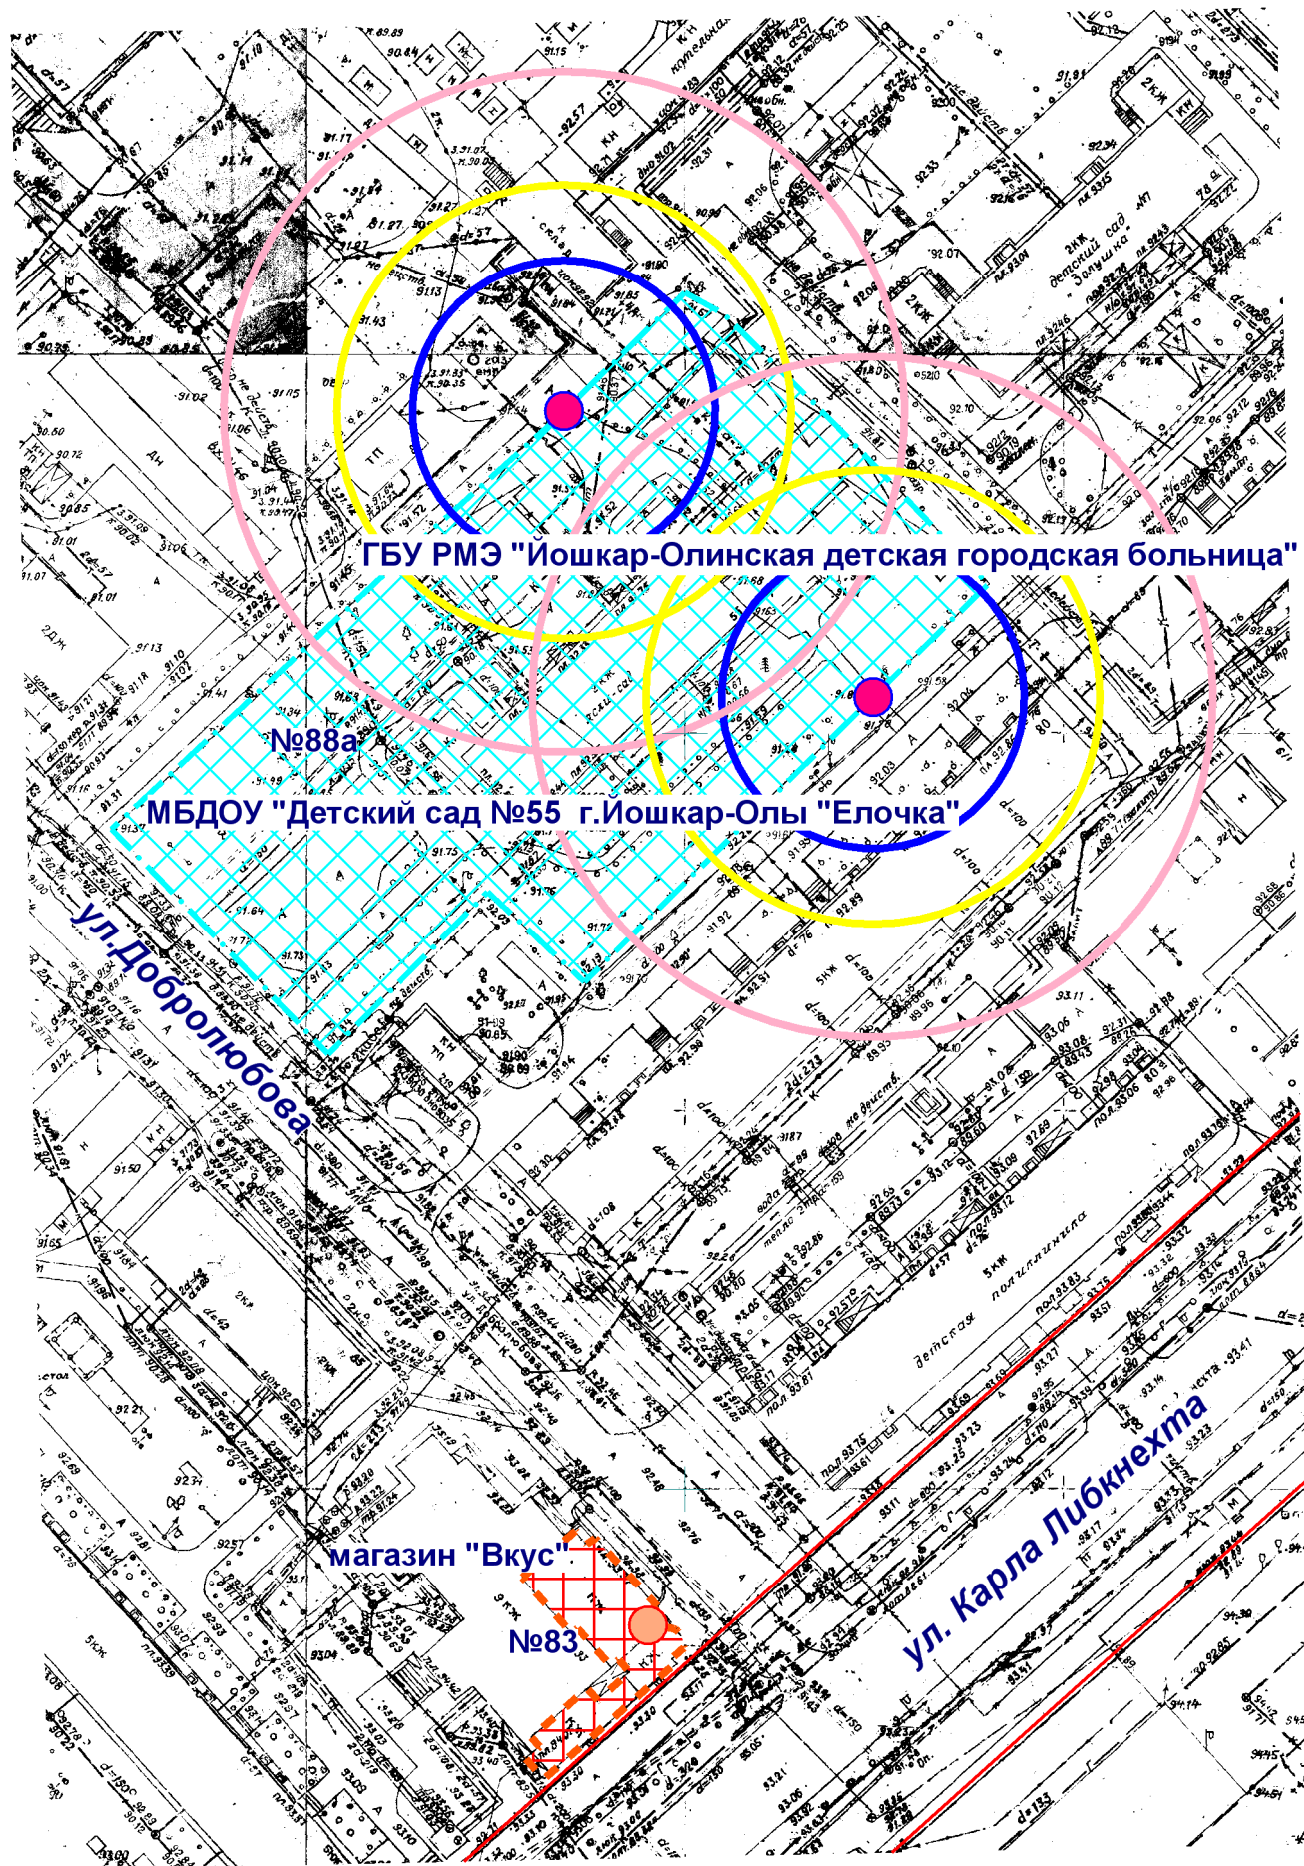

Схема границ прилегающих территорий

- Входы на объект
- Входы в предприятие торговли
- Территория объекта
- Предприятие торговли
- Радиус 30 м
- Радиус 45 м
- Радиус 20 м

МУП "АРХИТЕКТОР"			Заказчик: Администрация городского округа "Город Йошкар-Ола"			
Директор		Парманов	Объект: МБДОУ "Детский сад №55 г.Иошкар-Олы "Елочка" местоположение: РМЭ, г.Иошкар-Ола, ул. Добролюбова, д. 88а ГБУ РМЭ "Иошкар-Олинская детская городская больница" местоположение: РМЭ, г.Иошкар-Ола, ул. Добролюбова, д. 88а			
И.о.нач. ОИРД		Казакова				
Исполнитель		Кириллова				
			Масштаб	Дата	Номер	Листов
			1:1000	11.07.2019	19-087	1